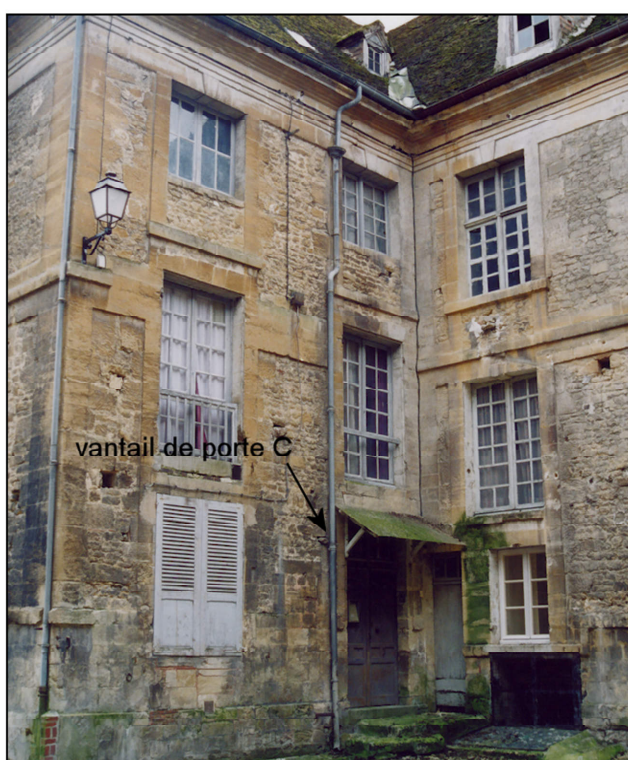

Fig. 1.1. Vue aérienne de l'abbaye (cliché Patrick Henry - www.ateliervolant.com)

Fig. 1.2. Pavillon est (façade ouest)

Fig. 1.3. Aile sud (façade nord)

Fig. 1.4. Aile sud (façade sud)

Planche n°1 - Edifice

Etude n°14002

2003/16

A. TIERCELIN

ST-PIERRE-SUR-DIVES (Calvados)

Ancienne abbaye