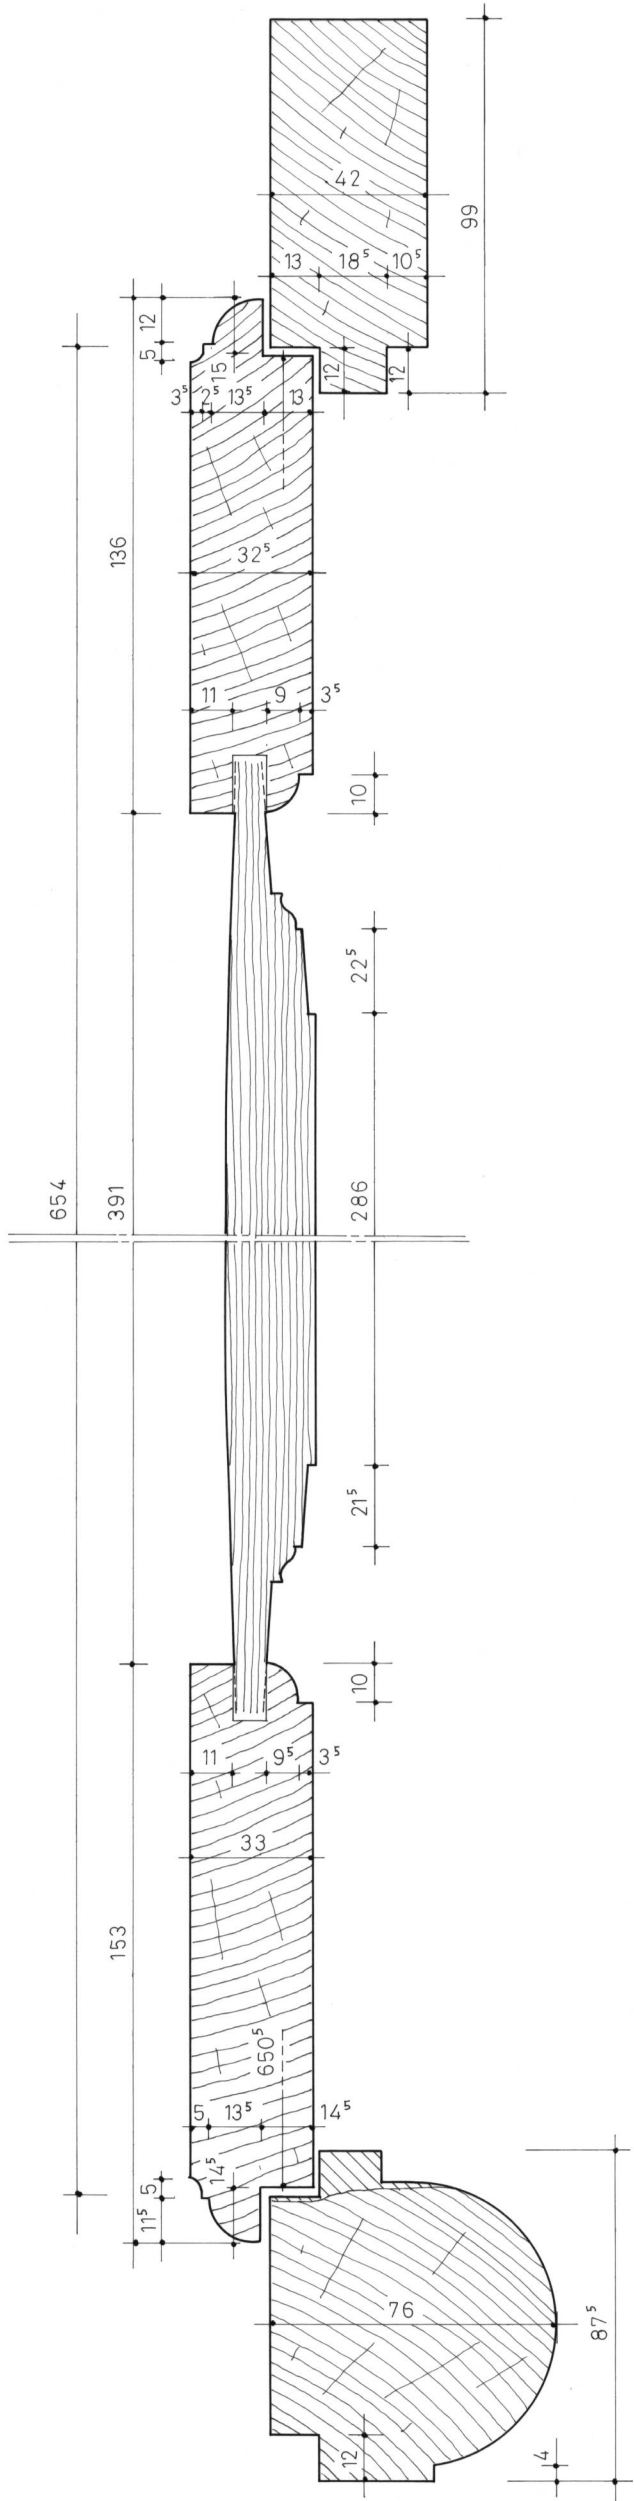

Eléments restitués

PLENEE-JUGON (Côtes d'Armor)

Manoir des Touches

Plan n°4 - Sections verticales

A. TIERCELIN

2010

Etude n°22003