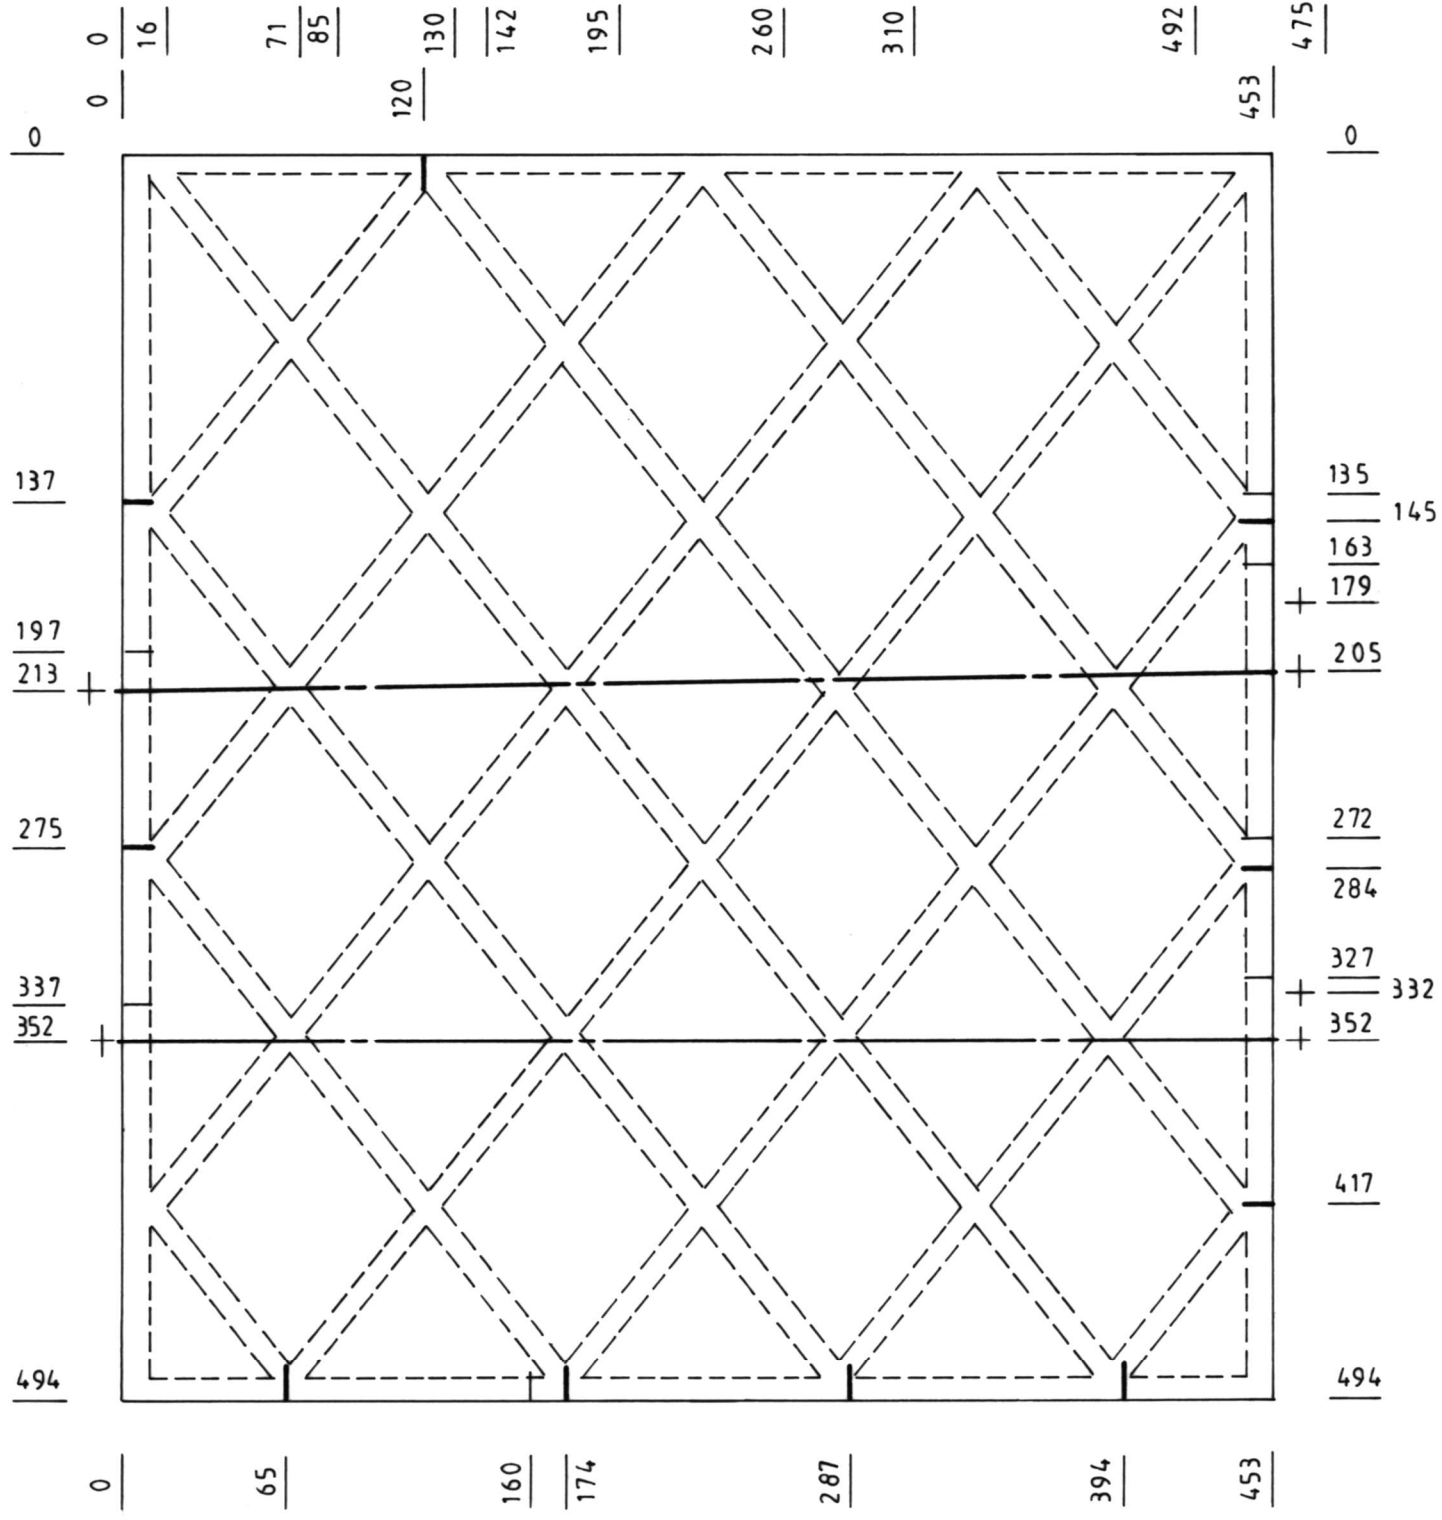

châssis inférieur 1

châssis supérieur 1

OLENDON (Calvados) Château	Plan n°10 - Vitrieres	
	A. TIERCELIN	Etude n°14026