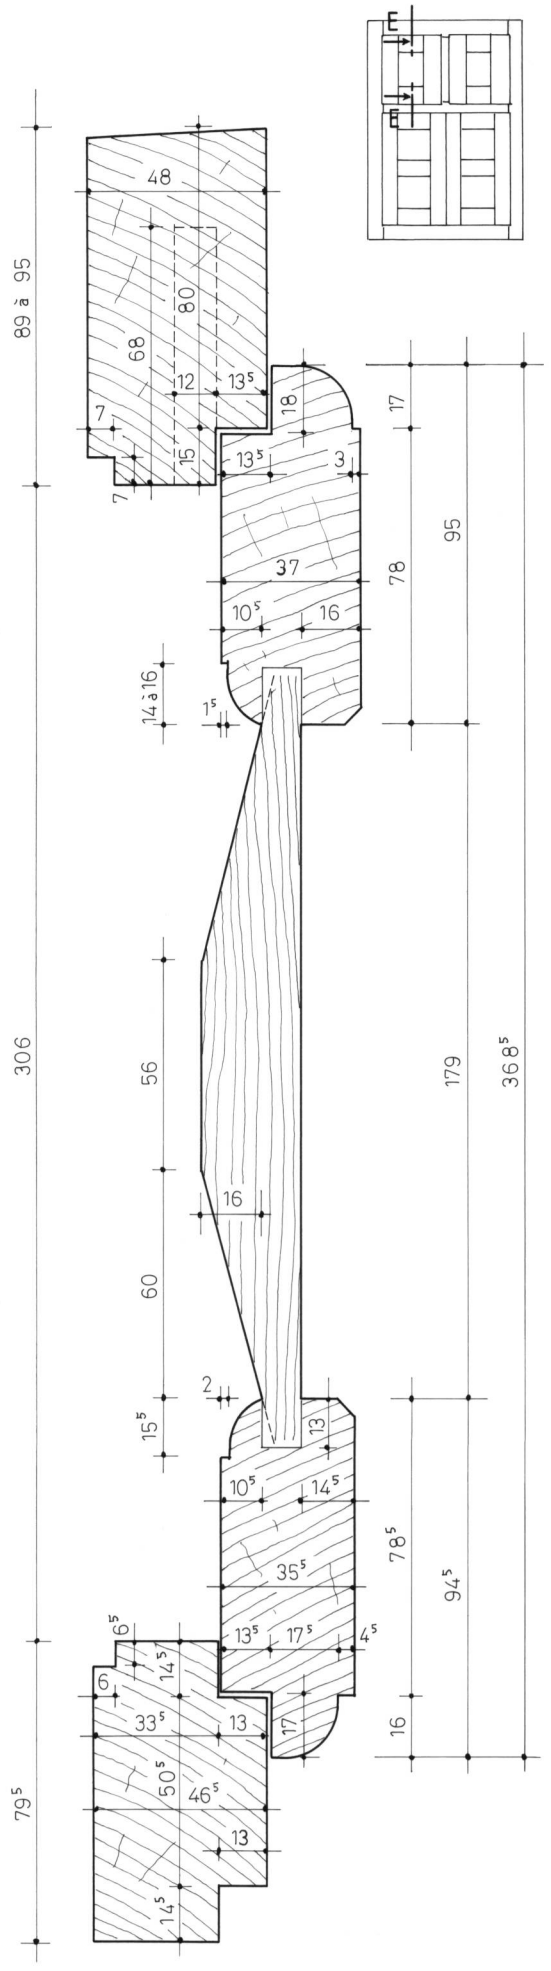

NOYAL-SOUS-BAZOUGES (Ille-et-Vilaine)		
Manoir du Quartier		
Plan n°4 - sections verticales		
A. TIERCELIN	2007	Etude n°35004

éléments restitués