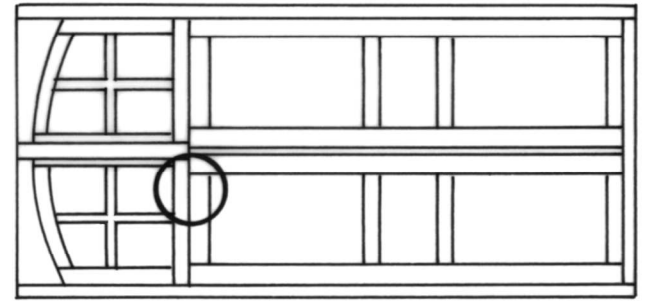

JUAYE-MONDAYE (Calvados)	
Abbaye Saint-Martin	
Plan n°5 - Sections verticales	
A. TIERCELIN	2018
	Etude n°14023

profils restitués