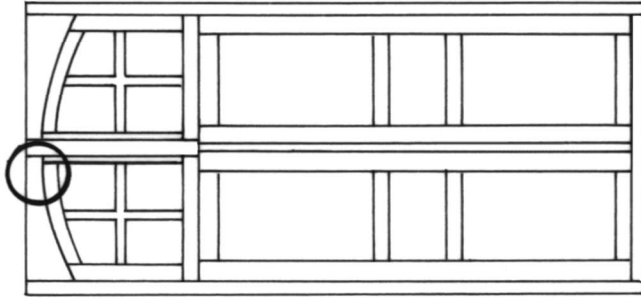

JUAYE-MONDAYE (Calvados)	
Abbaye Saint-Martin	
Plan n°5 - Sections verticales	
A. TIERCELIN	2018
	Etude n°14023

profils restitués