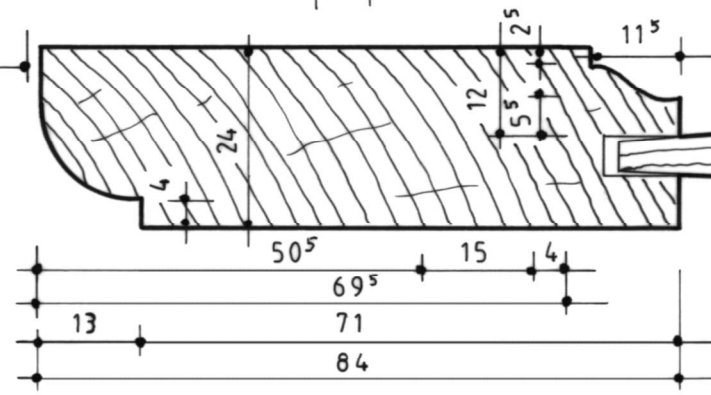

JUAYE-MONDAYE (Calvados)	
Abbaye Saint-Martin	
Plan n°5 - Sections verticales	
A. TIERCELIN	2018
	Etude n°14023

profils restitués