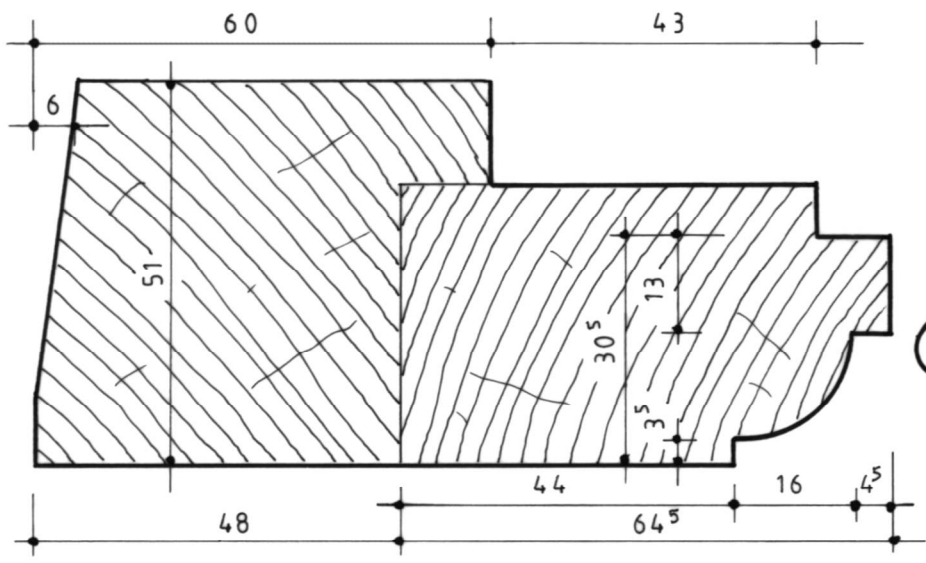

JUAYE-MONDAYE (Calvados)	
Abbaye Saint-Martin	
Plan n°5 - Sections verticales	
A. TIERCELIN	2018
	Etude n°14023

profils restitués