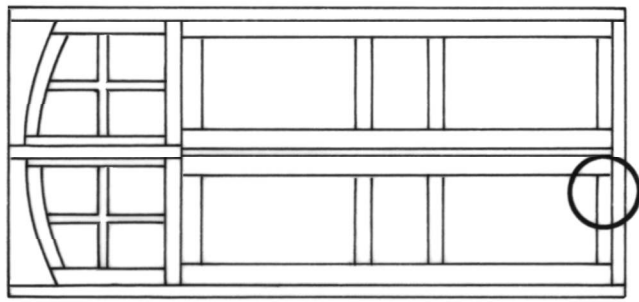

JUAYE-MONDAYE (Calvados)	
Abbaye Saint-Martin	
Plan n°5 - Sections verticales	
A. TIERCELIN	2018
	Etude n°14023

profils restitués