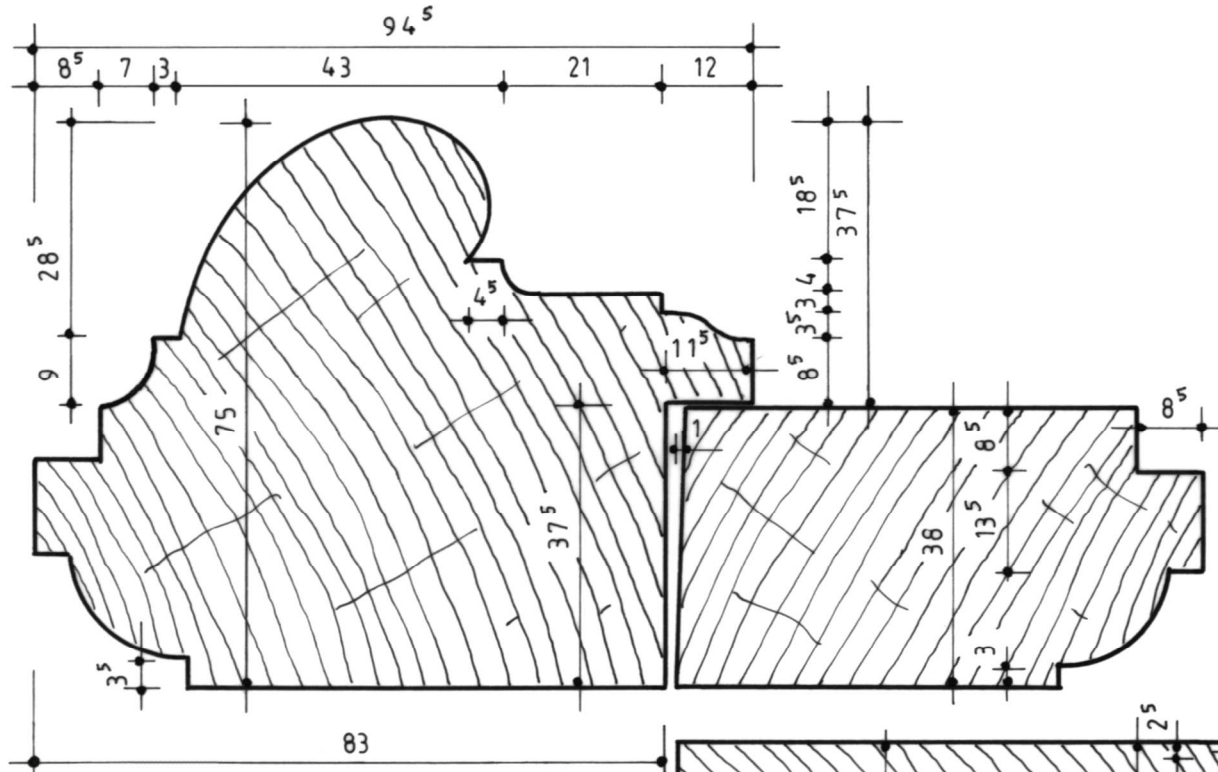

JUAYE-MONDAYE (Calvados)	
Abbaye Saint-Martin	
Plan n°5 - Sections verticales	
A. TIERCELIN	2018
	Etude n°14023

profils restitués