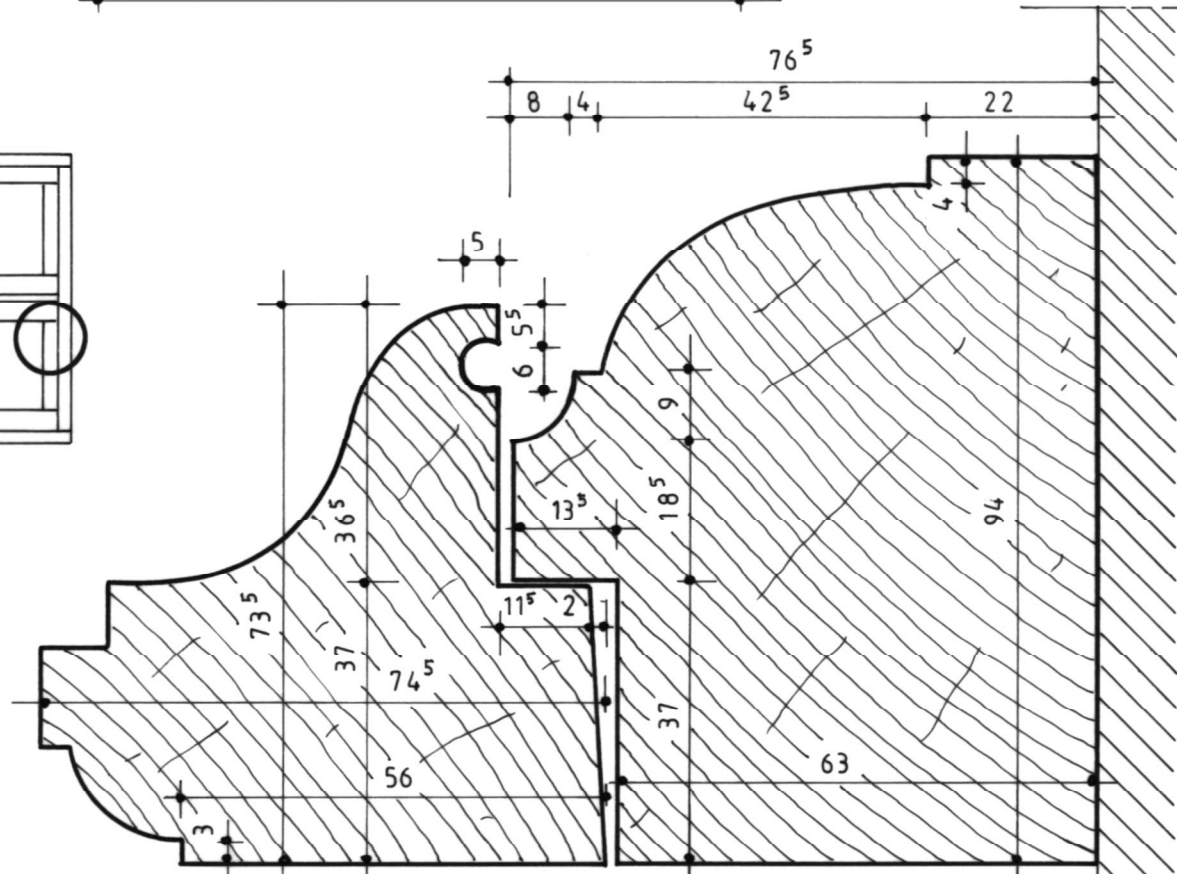

JUAYE-MONDAYE (Calvados)	
Abbaye Saint-Martin	
Plan n°5 - Sections verticales	
A. TIERCELIN	2018
	Etude n°14023

profils restitués