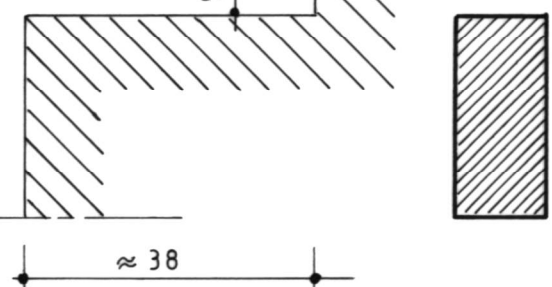

JUAYE-MONDAYE (Calvados)	
Abbaye Saint-Martin	
Plan n°5 - Sections verticales	
A. TIERCELIN	2018
	Etude n°14023

profils restitués