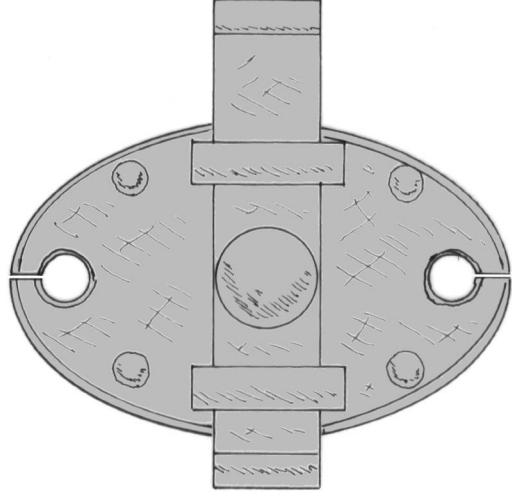

Fiche de volet

Fiche de vantail vitré

GOUVIX (Calvados)	Planche n°6 - Vitrerie du bas / serrurerie		
Château d'Outrelaise	A. TIERCELIN	2009	Etude n°14007