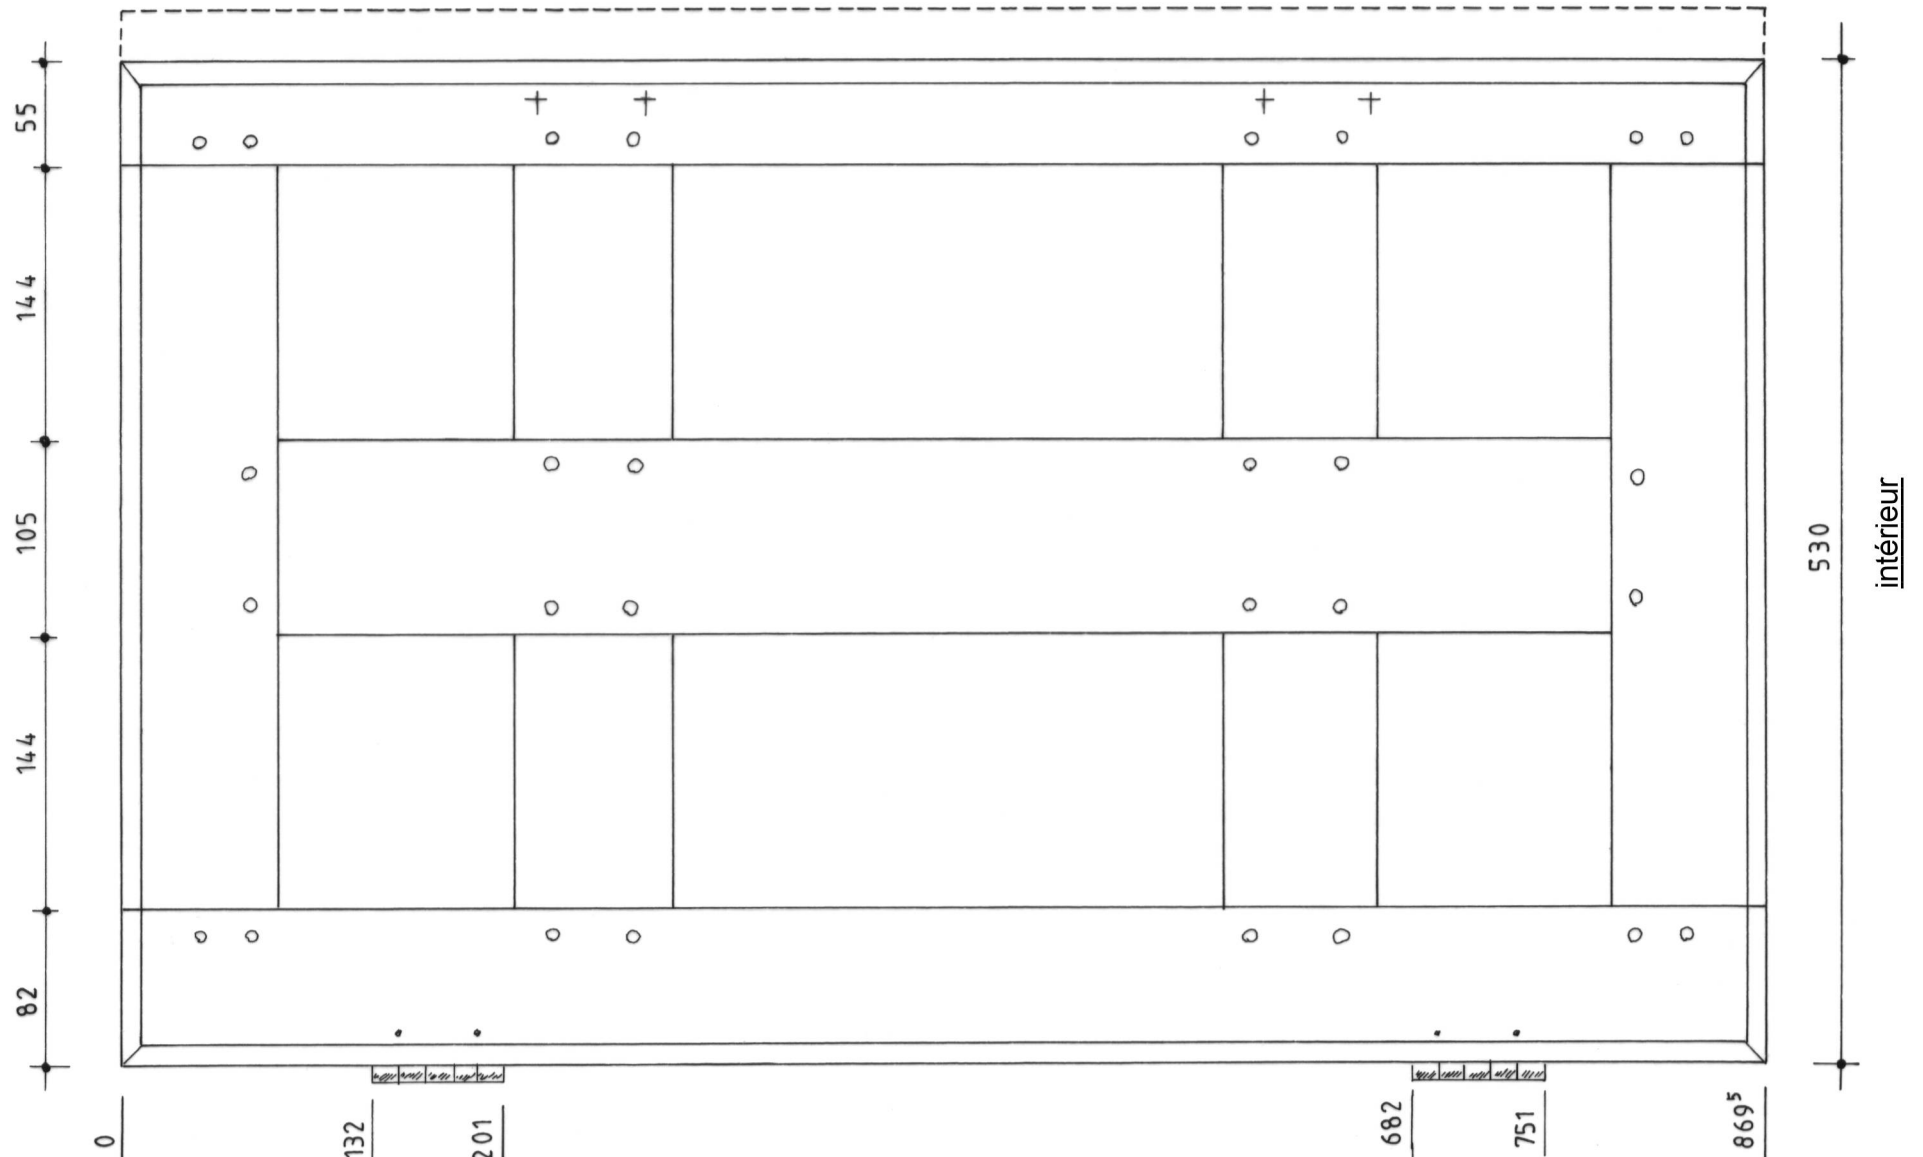

extérieur

intérieur

dimensions initiales restituées

BRIERES-LES-SCELLES (Essonne)		Plan n°3 - Croisée A / volet inférieur gauche	
Logis, 63 rue du Petit Brières		A. TIERCELIN	2011
			Etude n°91002