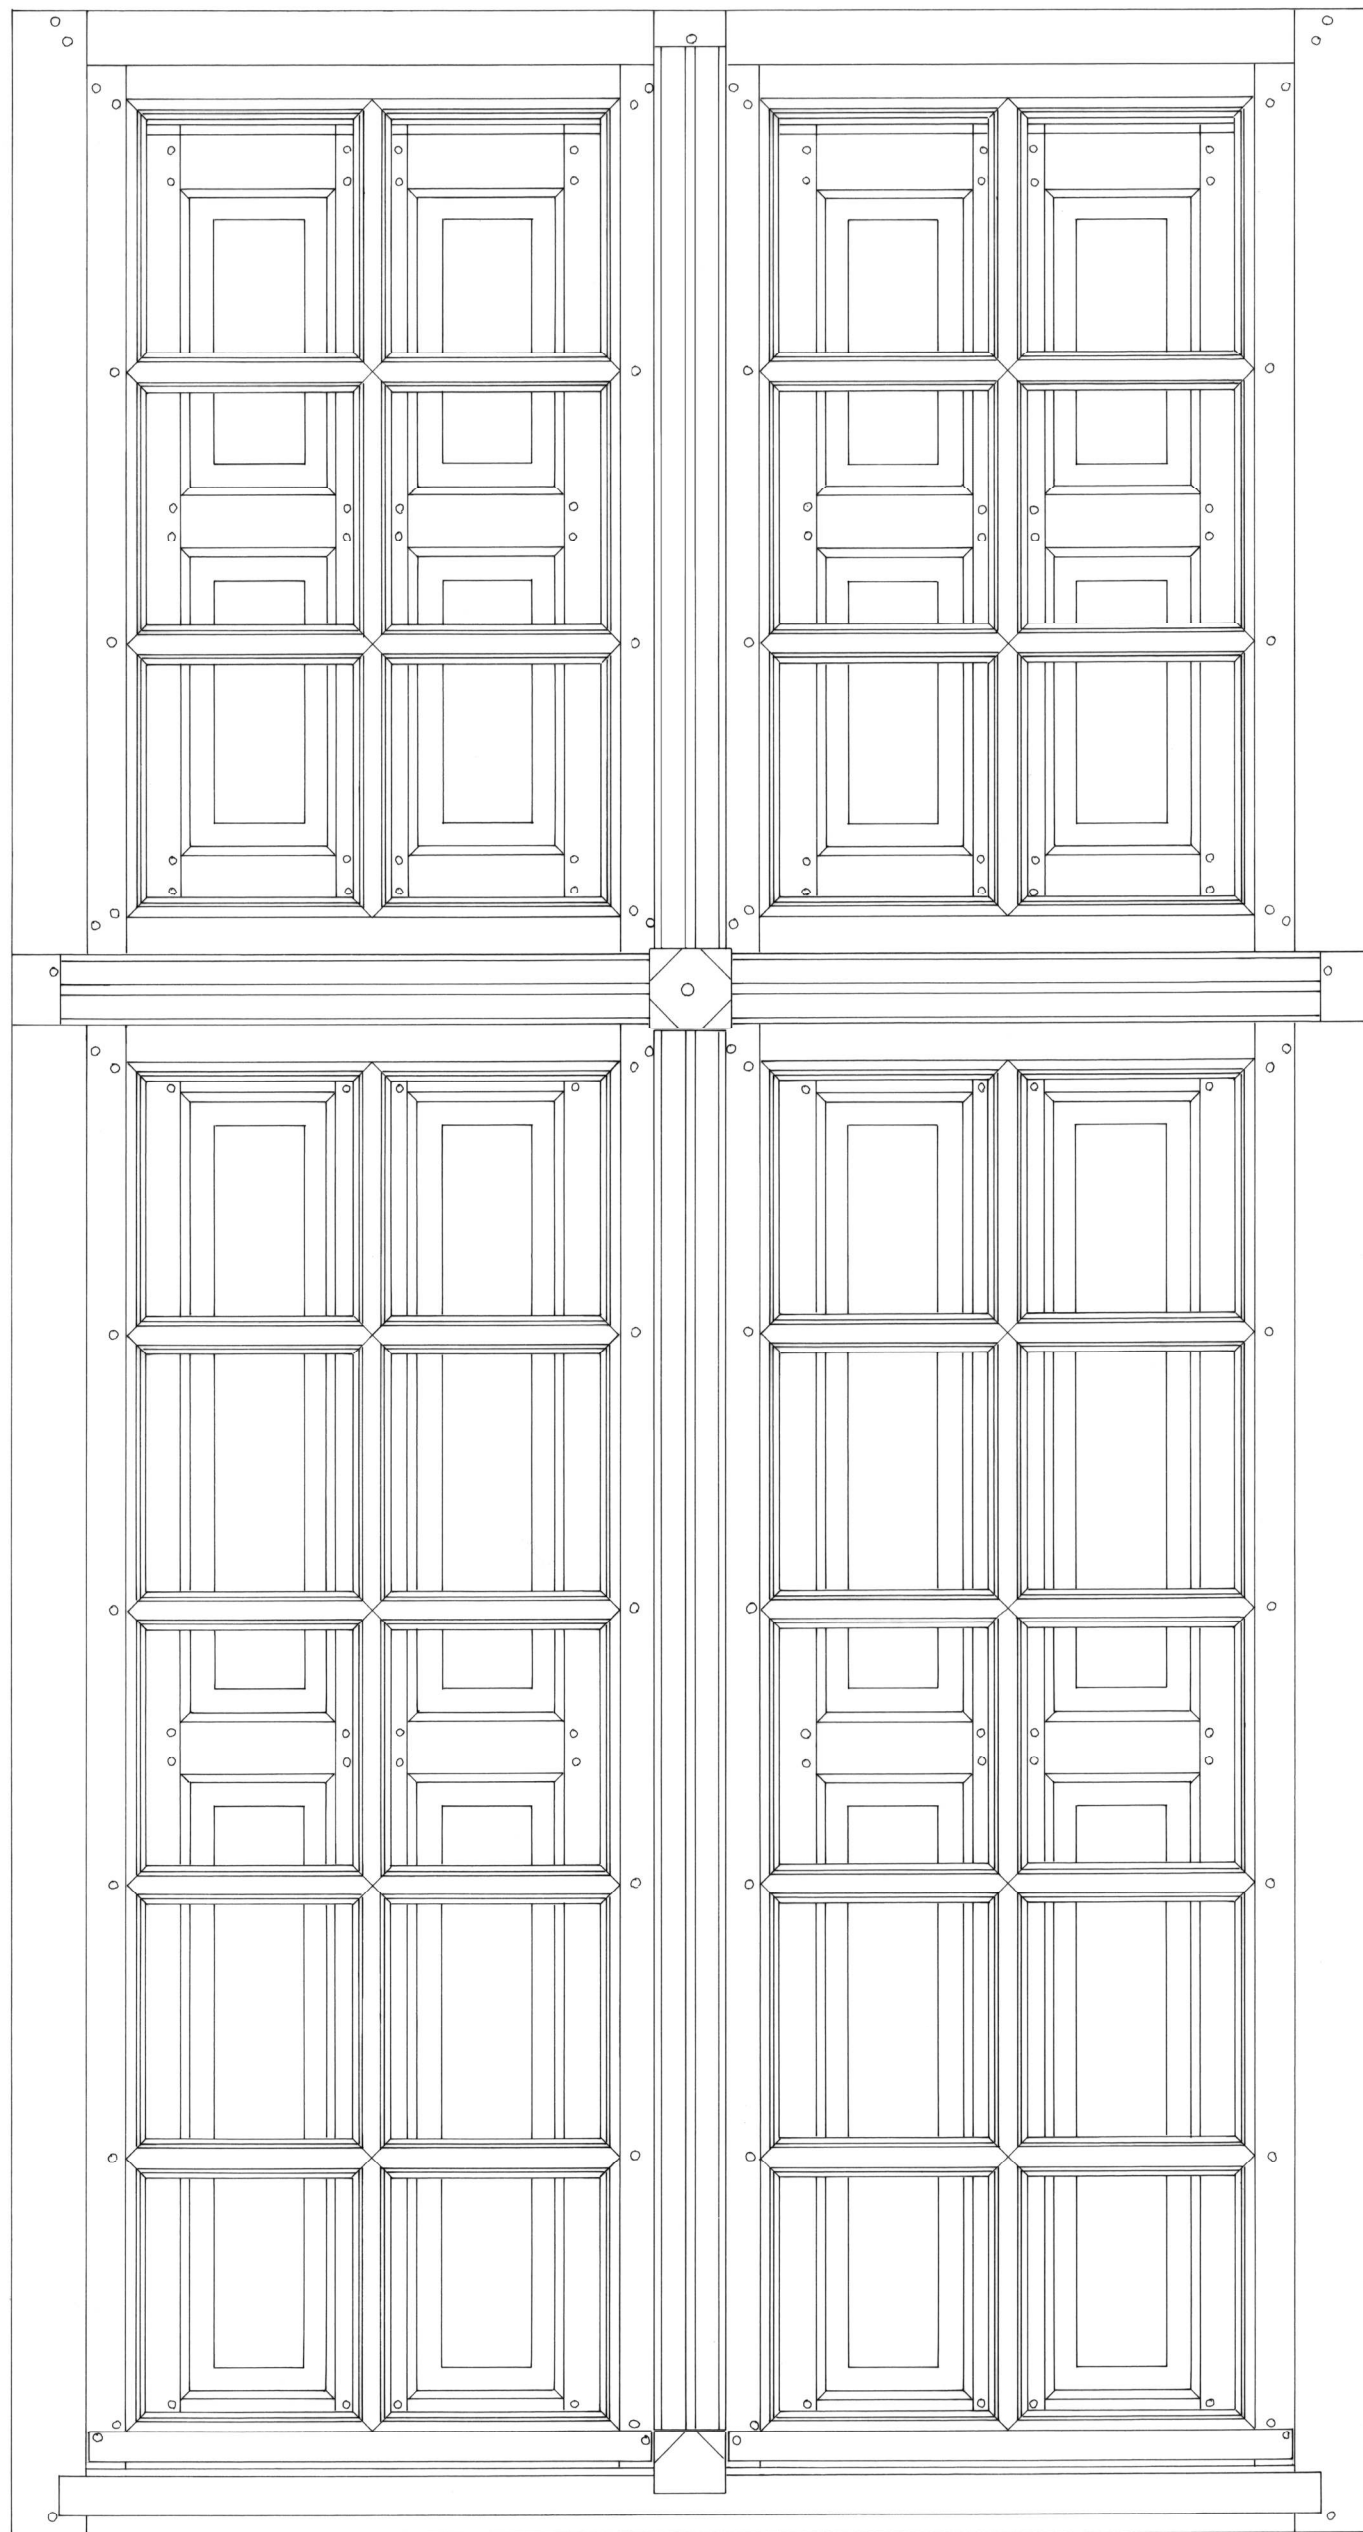

2668⁵

1435⁵

BLANGY-LE-CHATEAU (Calvados) Château	Plan n°2 - Croisée 1A / Elévation extérieure		
	A. TIERCELIN	2016	Etude n°14019