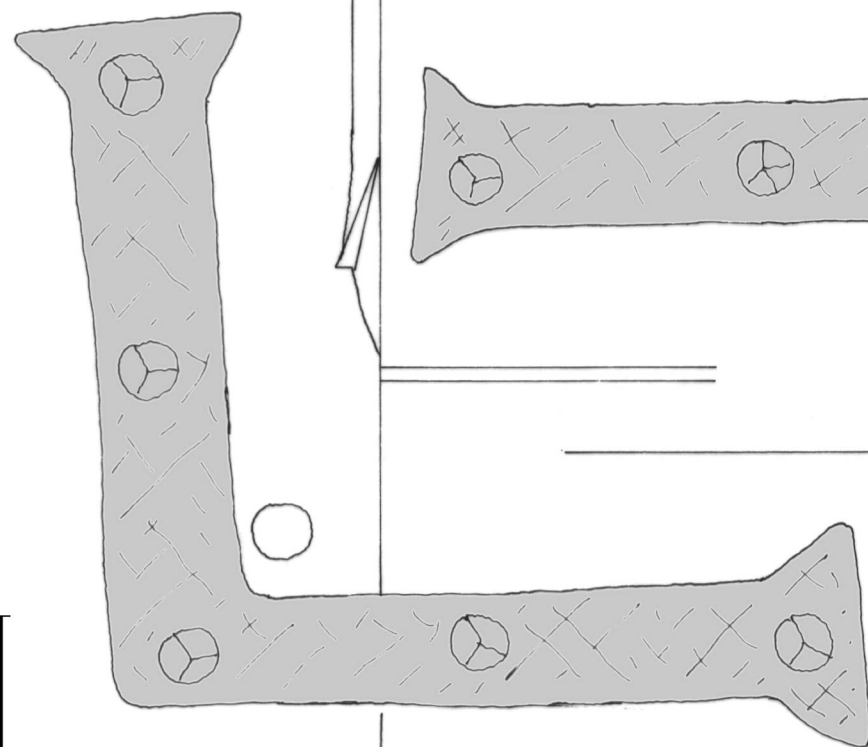

0 5 10 cm

10 cm

5

0

Croisée

BERRIE (Vienne)		
Grand-Savoie - Maison de la Trinité		
Plan n°4 - Châssis A et B / serrurerie		
A. TIERCELIN	2011	Etude n°86001