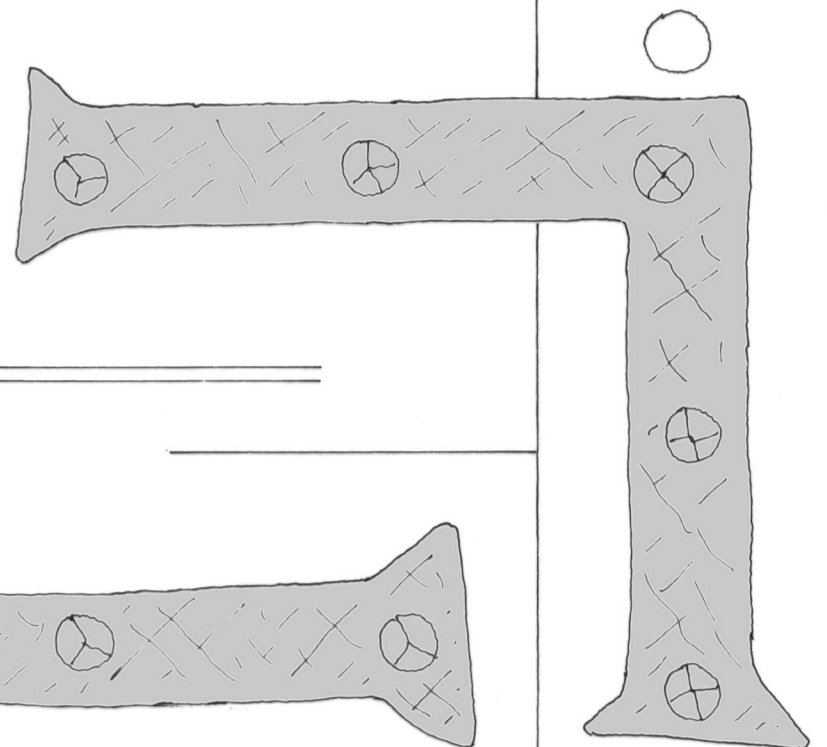

0 5 10 cm

10 cm

5

0

Croisée

BERRIE (Vienne)		
Grand-Savoie - Maison de la Trinité		
Plan n°4 - Châssis A et B / serrurerie		
A. TIERCELIN	2011	Etude n°86001