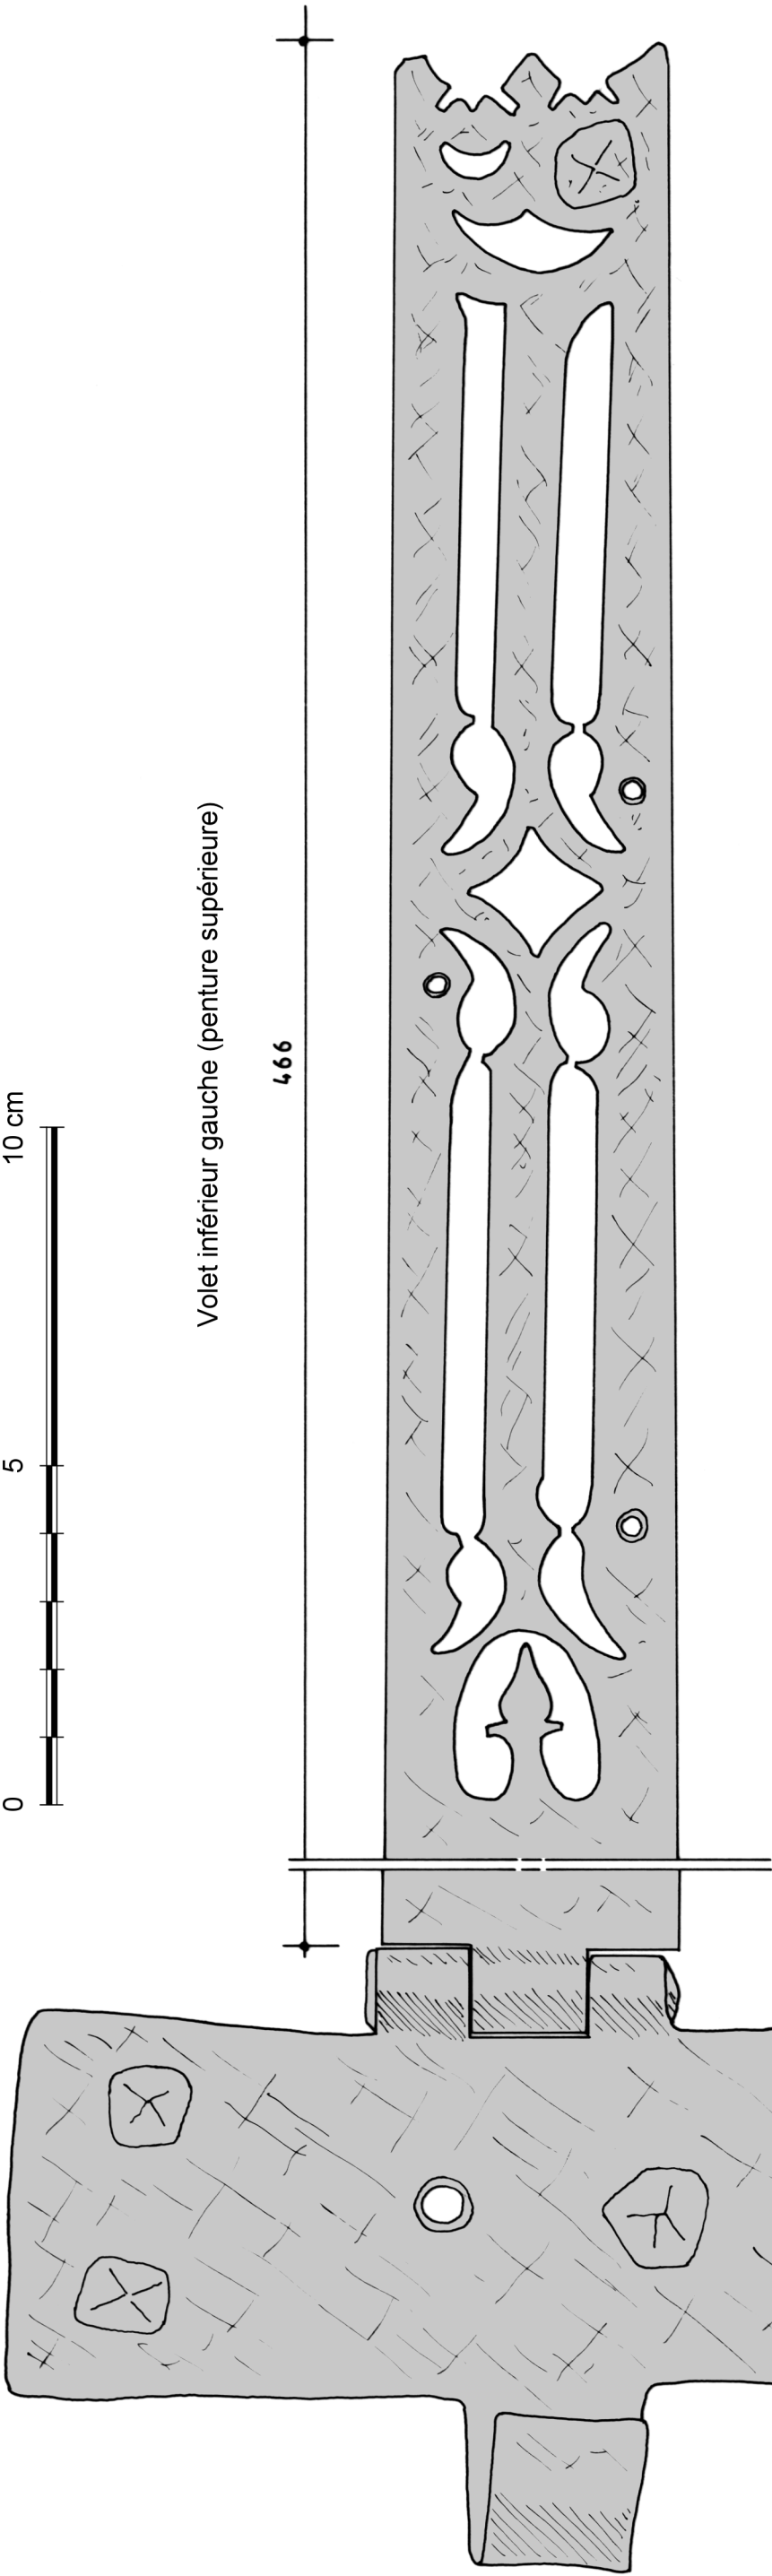

Volet inférieur gauche (penture supérieure)

466

ép. 12

axe du loquet

BEAUMAIS (Calvados)		
Manoir des Croix		
Plan n° 5 - Châssis / serrurerie		
A. TIERCELIN	2020	Etude n° 14027