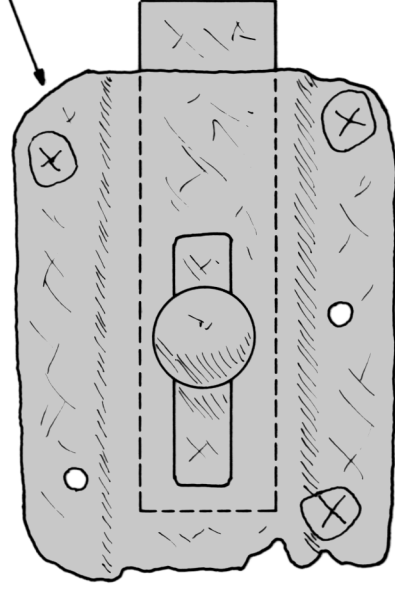

Volet inférieur gauche (penture supérieure)

466

ép. 12

axe du loquet

BEAUMAIS (Calvados)		
Manoir des Croix		
Plan n° 5 - Châssis / serrurerie		
A. TIERCELIN	2020	Etude n° 14027